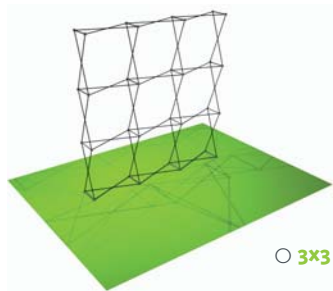

## 5 bonnes raisons de choisir le **easy.family**

---

- 1. Simple**, le visuel en tissu se boutonne sur la structure comme on boutonne sa chemise
- 2. Pratique**, le visuel reste fixé sur la structure permettant un rangement simplissime et un encombrement minimal
- 3. Esthétique**, toujours impeccable, le visuel se lave à 30° et reste parfaitement tendu
- 4. Ingénieux**, son système d'accroche boutonnée sans connecteurs, permet le verouillage de la structure, et offre ainsi une tension optimal du visuel
- 5. Léger**, sa structure pliable en alumium a été conçu pour peser moins de 5Kg.

Choisissez le **easy.family** qui vous convient

---

**easy.3x1** H 2380 mm x L 790 mm x P 325 mm

**easy.3x2** H 2380 mm x L 1580 mm x P 325 mm

**easy.3x3** H 2380 mm x L 2380 mm x P 325 mm

**easy.3x4** H 2380 mm x L 3160 mm x P 325 mm