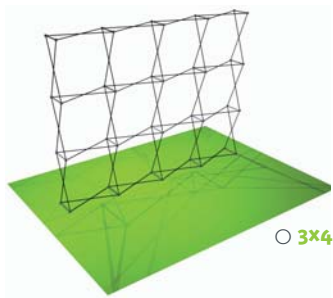

## 5 bonnes raisons de choisir le **easy.family**

---

- 1. Simple**, le visuel en tissu se boutonne sur la structure comme on boutonne sa chemise
- 2. Pratique**, le visuel reste fixé sur la structure permettant un rangement simplissime et un encombrement minimal
- 3. Esthétique**, toujours impeccable, le visuel se lave à 30° et reste parfaitement tendu
- 4. Ingénieux**, son système d'accroche boutonnée sans connecteurs, permet le verouillage de la structure, et offre ainsi une tension optimal du visuel
- 5. Léger**, sa structure pliable en alumium a été conçu pour peser moins de 5Kg.

Choisissez le **easy.family** qui vous convient

---

**easy.3x1** H 2380 mm x L 790 mm x P 325 mm

**easy.3x2** H 2380 mm x L 1580 mm x P 325 mm

**easy.3x3** H 2380 mm x L 2380 mm x P 325 mm

**easy.3x4** H 2380 mm x L 3160 mm x P 325 mm